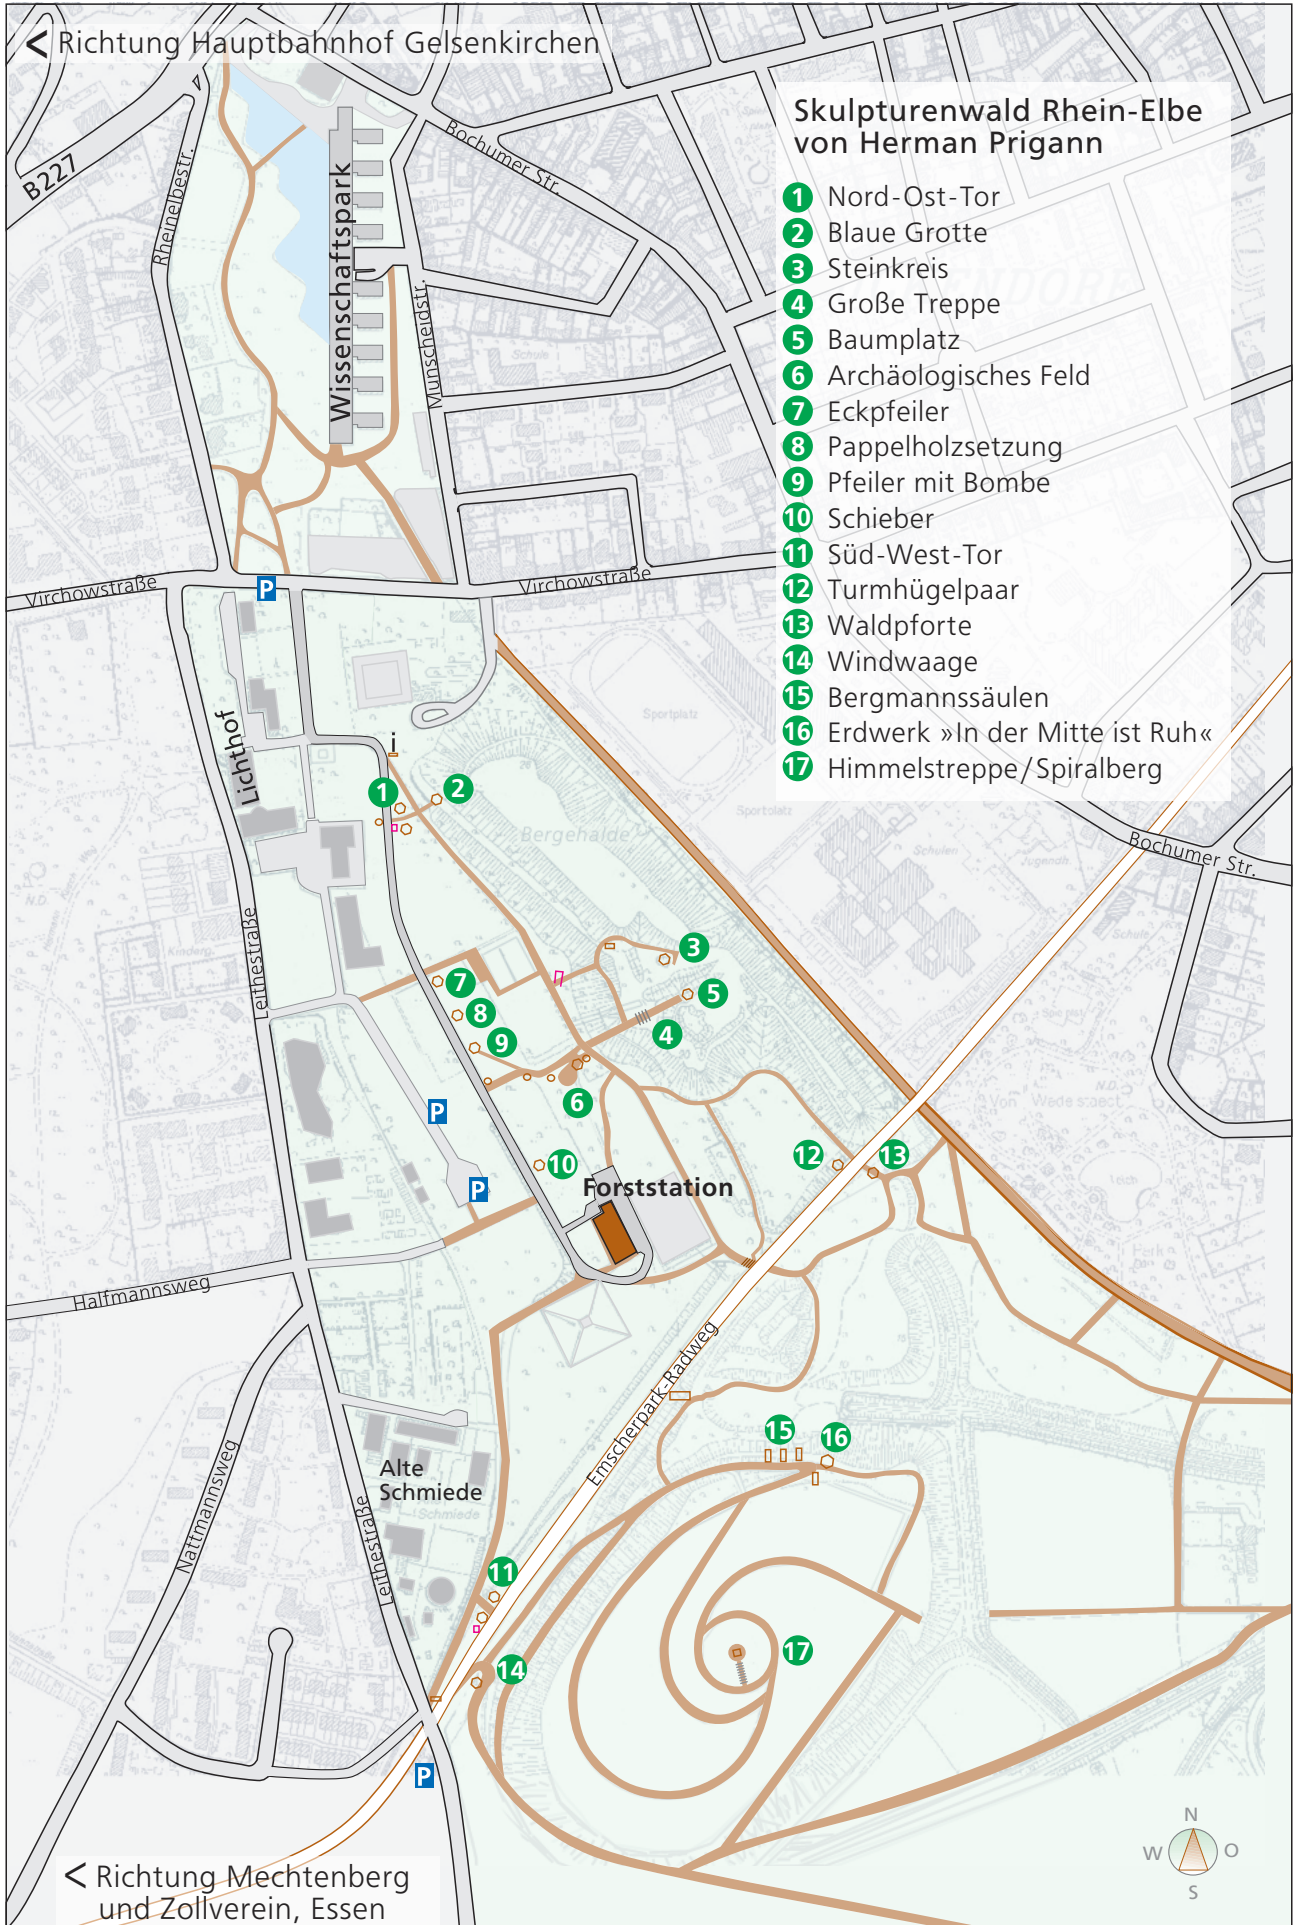

Umgebungsplan Rhein-Elbe

Legende/Hinweise/Zeichen

i = Infotafel
 □ = Extras

○ = Prigann große
 ○ = Prigann kleine

17 = Beschreibung / Namensgebung der Skulptur/des Kunstwerks